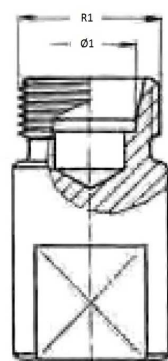

Racores DIN 2353

Accesorios para montaje

Vomo

Acero Inoxidable AISI 316-L

Artículo	ØD1	Serie	R1
Z VOMO L 6	6	L	12x1.5
Z VOMO L 8	8	L	14x1.5
Z VOMO L 10	10	L	16x1.5
Z VOMO L 12	12	L	18x1.5
Z VOMO L 15	15	L	22x1.5
Z VOMO L 18	18	L	26x1.5
Z VOMO L 22	22	L	30x2.0
Z VOMO L 28	28	L	36x2.0
Z VOMO L 35	35	L	45x2.0
Z VOMO L 42	42	L	52x2.0
Z VOMO S 6	6	S	14x1.5
Z VOMO S 8	8	S	16x1.5
Z VOMO S 10	10	S	18x1.5
Z VOMO S 12	12	S	20x1.5
Z VOMO S 14	14	S	22x1.5
Z VOMO S 16	16	S	24x1.5
Z VOMO S 20	20	S	30x2.0
Z VOMO S 25	25	S	36x2.0
Z VOMO S 30	30	S	42x2.0